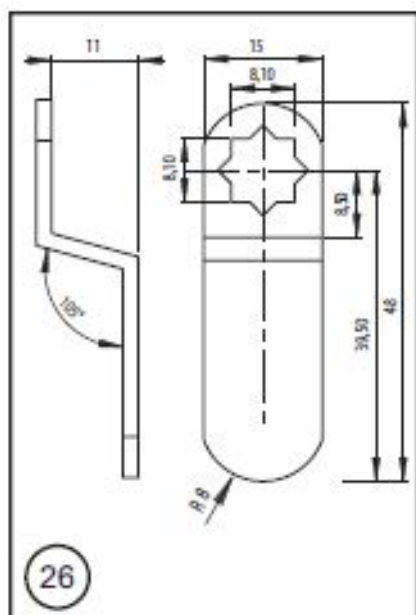

## PRODUCT SHEET

**Description:**

Cam No. 26 For 1900 Series, Cranked 13mm, 39,5mm C/E

**Item number:**

14.04.266-0

Units	Box	Carton	HS Code	Barcode
Pcs.	1	200	8301600090	 5704866040952

**SISO A/S**

Mileparken 11  
DK-2740 Skovlunde  
Denmark  
VAT: DK 24786013